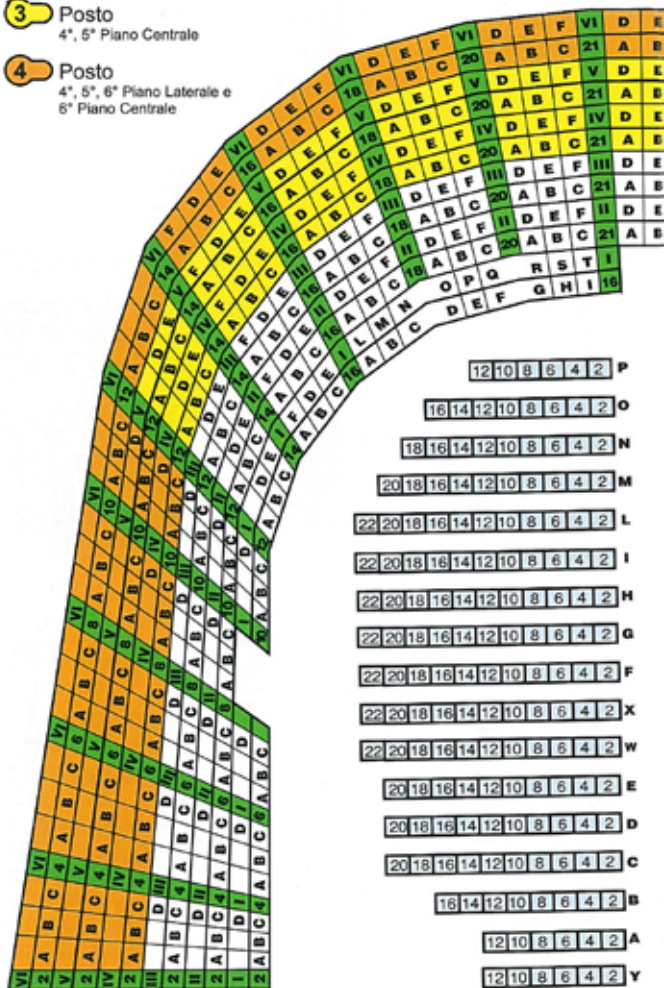

Esempio

**Abbonamento a 11 Spettacoli nel Turno
Orchidea (Martedì) in Poltrona di Platea
intero (1° Posto):**

Prezzo abbonamento Base	€ 100
+ IL CLOWN DEI CLOWN (D.Larible)	€ 35
+ GISELLE (Slovak National Theatre)	€ 20
+ CYRANO DE BERGERAC (A.Preziosi)	€ 20
+ FAVOLA (F. Timi)	€ 20
+ DIGNITA' AUTONOME DI PROSTITUZIONE	€ 12
+ HOTEL PARADISO (Familie Flöz)	€ 30

Costo totale dell'abbonamento

€ 237

- 1 Posto Platea
- 2 Posto Palchi 1°, 2°, 3° Piano Centrale e Laterale
- 3 Posto 4°, 5° Piano Centrale
- 4 Posto 4°, 5°, 6° Piano Laterale e 6° Piano Centrale

Via Conte di Ruvo, 14 - 80135 Napoli
 Tel. 081/5491266 - Botteghino tel. 081/5499688